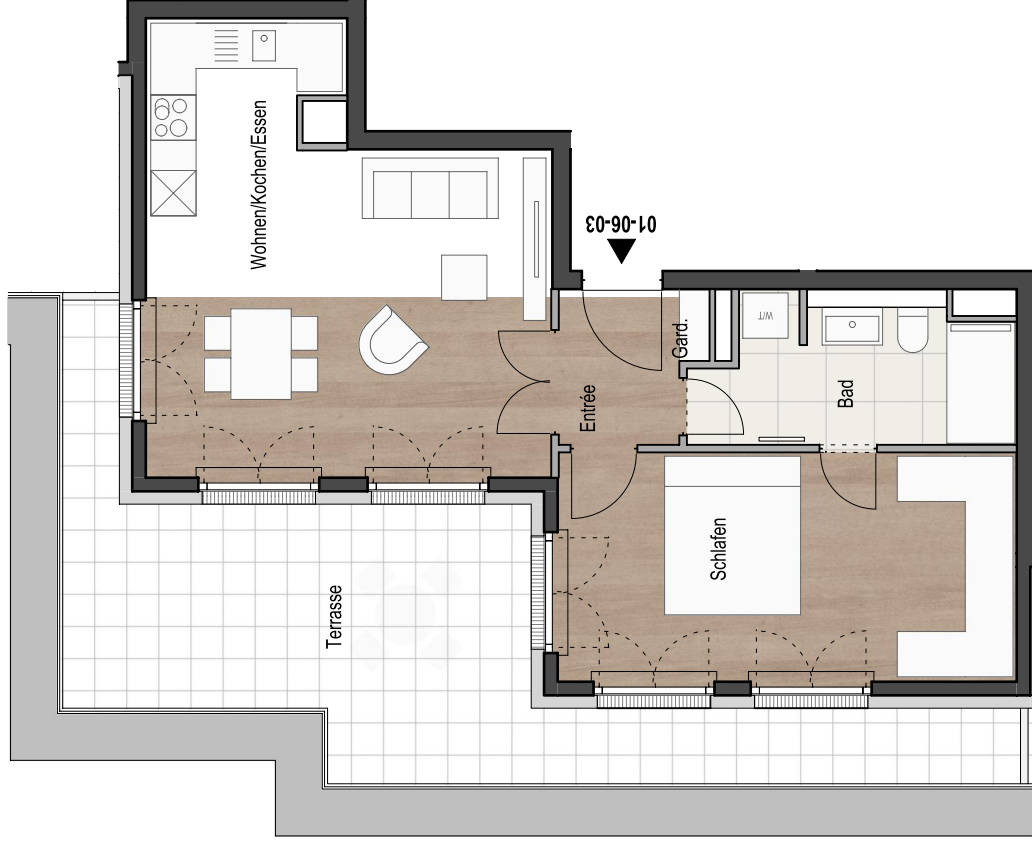

LOGO

Wohnung 01-06-03 | Staffelgeschoss | Berliner Straße 74 C - 13189 Berlin | 2 Zimmer | Wohnfläche 70,21 qm

Hinweise: unverbindliche Illustration, Änderungen vorbehalten, Möblierung beispielhaft, Möblierungen gehören nicht zum Ausstattungsumfang, Darstellung nicht maßstabsgerecht