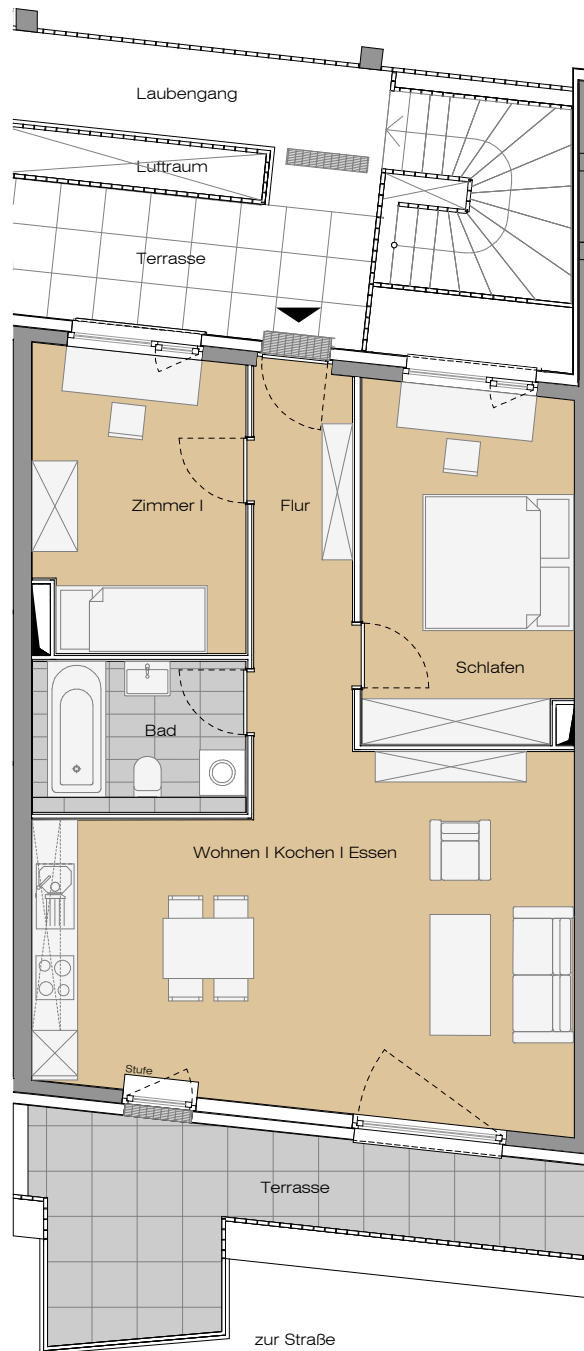

Flankenschanze 17, 13585 Berlin - Spandau
 Wohnung 05.13 zur Straße | Haus BIS | 5.OG Rechts | 3 Zimmer | ca. 78,27 m² Wohnfläche*

Stand 16.12.2022

*keine Haftungsübernahme der BuB Architektur Interior
 Hinweis: Unverbindliche Illustration, Änderungen vorbehalten, Möblierung beispielhaft,
 die dargestellte Küche stellt lediglich einen Möblierungsvorschlag dar.