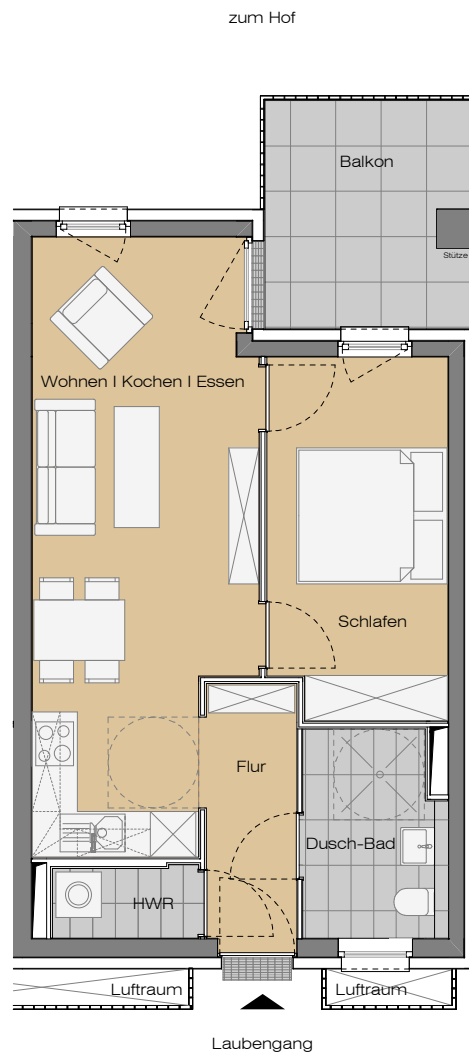

Flankenschanze 17, 13585 Berlin - Spandau

Wohnung 01.01 zum Hof | Haus FLA | 1.OG Links | Barrierefrei | 2 Zimmer | ca. 48,85 m<sup>2</sup> Wohnfläche\*

Stand 19.12.2022

\*keine Haftungsübernahme der BuB Architektur Interior  
 Hinweis: Unverbindliche Illustration, Änderungen vorbehalten, Möblierung beispielhaft,  
 die dargestellte Küche stellt lediglich einen Möblierungsvorschlag dar.