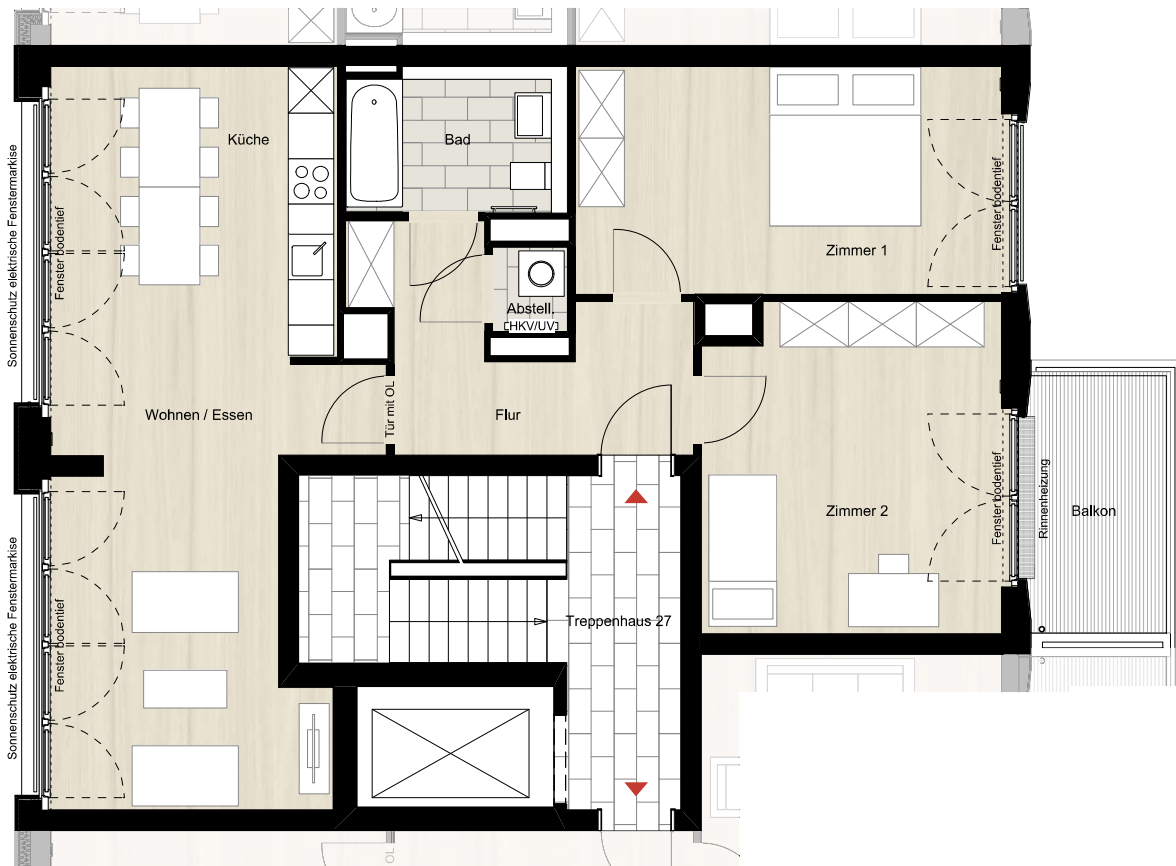

PRAGER KARREE

Heidestraße 12, Berlin

Wohnung 12.1.2.1.2 | Haus 12.1 | TRH 27 | 1. OG links | 3 Zimmer | ca. 90,18m² Wohnfläche

*Hinweis: Möbel und Waschmaschine sind nicht im Mietpreis enthalten, Darstellungen dienen der Illustration, die Anordnung der Küchenelemente kann variieren, alle Maße sind ca. Angaben und können sich im Planungsprozess noch geringfügig ändern

Stand: 14.06.2018

0m 5m