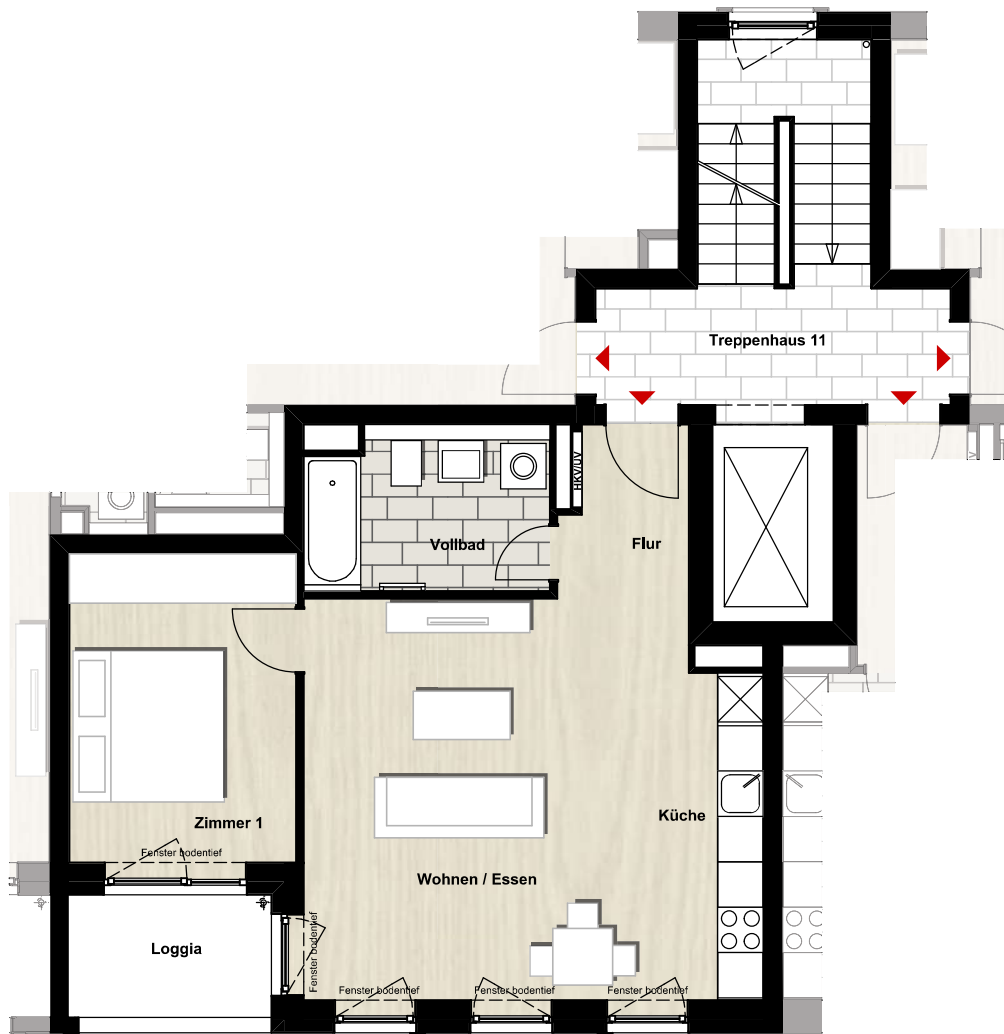

# BUDAPESTER HÖFE

Lydia-Rabinowitsch-Straße 7, Berlin

Wohnung 10.4.2.6 | Haus 10.4 | TRH 11 | 2. OG mitte | 2 Zimmer | ca. 58,2m<sup>2</sup> Wohnfläche

\* Möbel und Waschmaschine sind nicht im Mietpreis enthalten, Darstellungen dienen der Illustration, alle Maße sind ca. Angaben und können sich im Planungsprozess noch geringfügig ändern