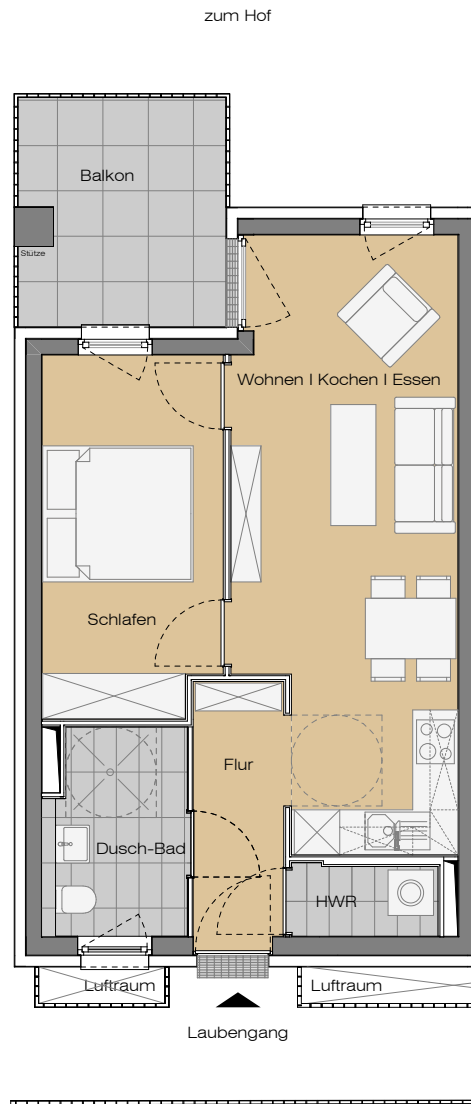

Flankenschanze 17, 13585 Berlin - Spandau

Wohnung 00.03 zum Hof | Haus FLA | EG Links | Barrierefrei | 2 Zimmer | ca. 48,75 m² Wohnfläche*

Stand 19.12.2022

*keine Haftungsübernahme der BuB Architektur Interior
 Hinweis: Unverbindliche Illustration, Änderungen vorbehalten, Möblierung beispielhaft,
 die dargestellte Küche stellt lediglich einen Möblierungsvorschlag dar.